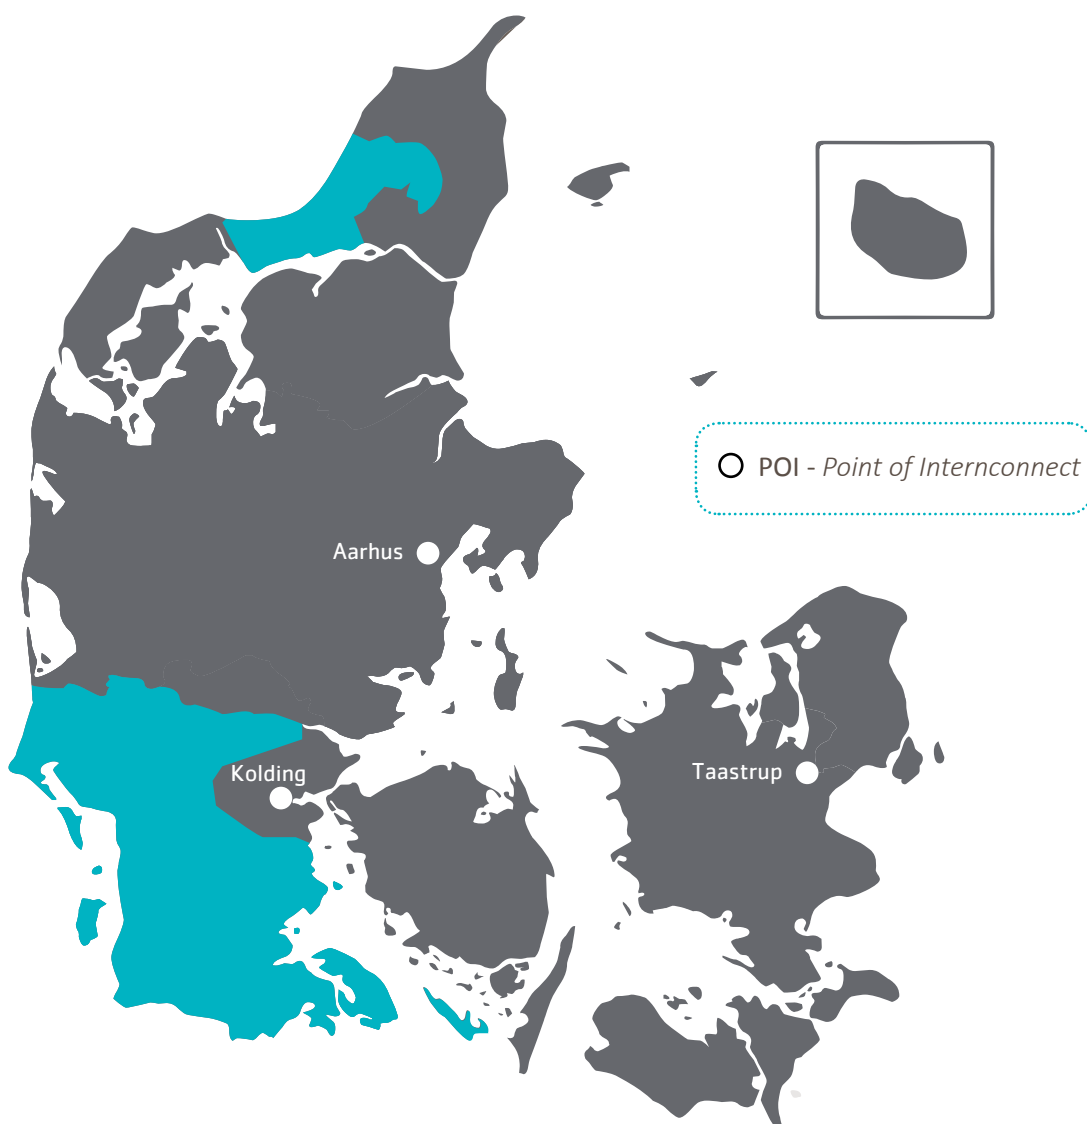

Wholesale Fiberaccess

Design din egen slutkundeløsning oven på vores hurtige og stabile fiberforbindelser

WHOLESALE FIBERACCESS

En hurtig og sikker fiberforbindelse, som du kan bygge videre på – fx til sammenkobling af flere kundelokationer i et lukket netværk, eller til et højt forædlet slutprodukt med Internet, VoIP, MPLS m.m. Forbindelserne leveres på SE's fiberbaserede højhastighedsnet med høj opetid og professionel 24/7 overvågning og fejlretning. Løsningen tilbydes som enten Ethernet over MPLS (Lag 2) eller som MPLS VPN (Lag 3).

Wholesale Fiberaccess

FORDELE MED WHOLESAL FIBERACCESS

1. Velegnet til sikker datakommunikation mellem geografisk adskilte lokationer
2. Fuld skalérbarhed med hastigheder fra 10/10 Mbit/s til 10/10 Gbit/s
3. Transparent løsning, hvor du selv supplerer med egne slutkundetjenester og udstyr