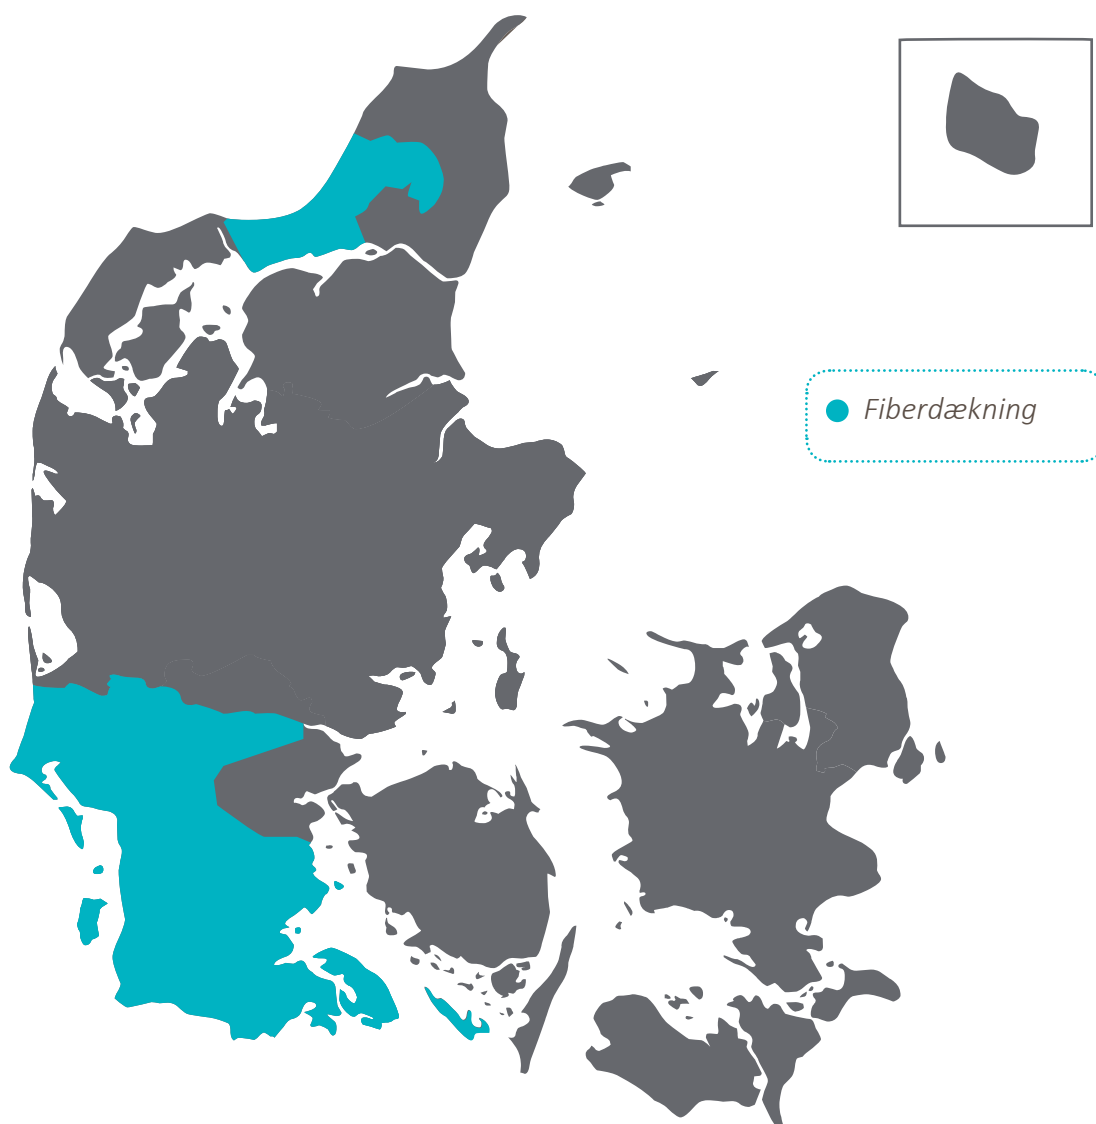

Wholesale Business Internet

Professionel internetforbindelse på fiber til dine erhvervskunder

WHOLESALE BUSINESS INTERNET

Professionel og driftssikker fiberbredbånd til dine erhvervskunder. Et salgsklart internetprodukt du kan videresælge i eget brand til egne kunder – uden du skal investere i egen infrastruktur.

Wholesale Business Internet produceres i SE's dedikerede erhvervsnetværk med stor kapacitet og høj opetid.